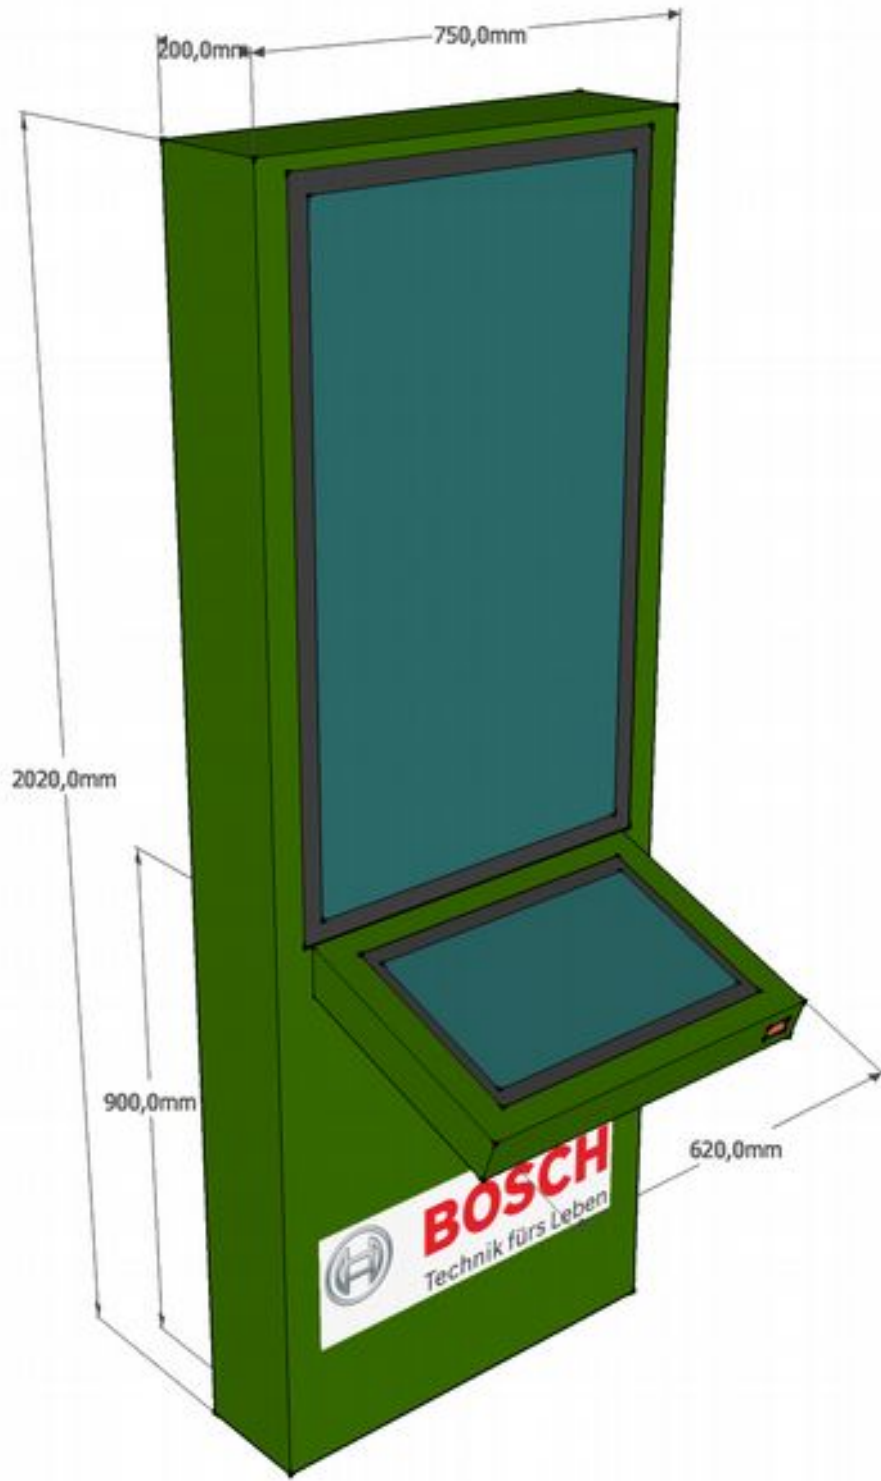

Die BOSCH Experience Zone

80% der Recherchen finden **online** statt

70% der Kaufentscheidungen werden **offline** am POS getroffen

Verbinden der beiden Welten

Das neue SIS-Konzept

Das Terminal-Konzept

Projekt, Funktionen, Features

Lieferumfang

48" Digital Signage Monitor

23" Interactive Touch Monitor

Nahrungssensor

Einbaudrucker

2D/3D Scanner

Beacon/NFC optional

Rollout