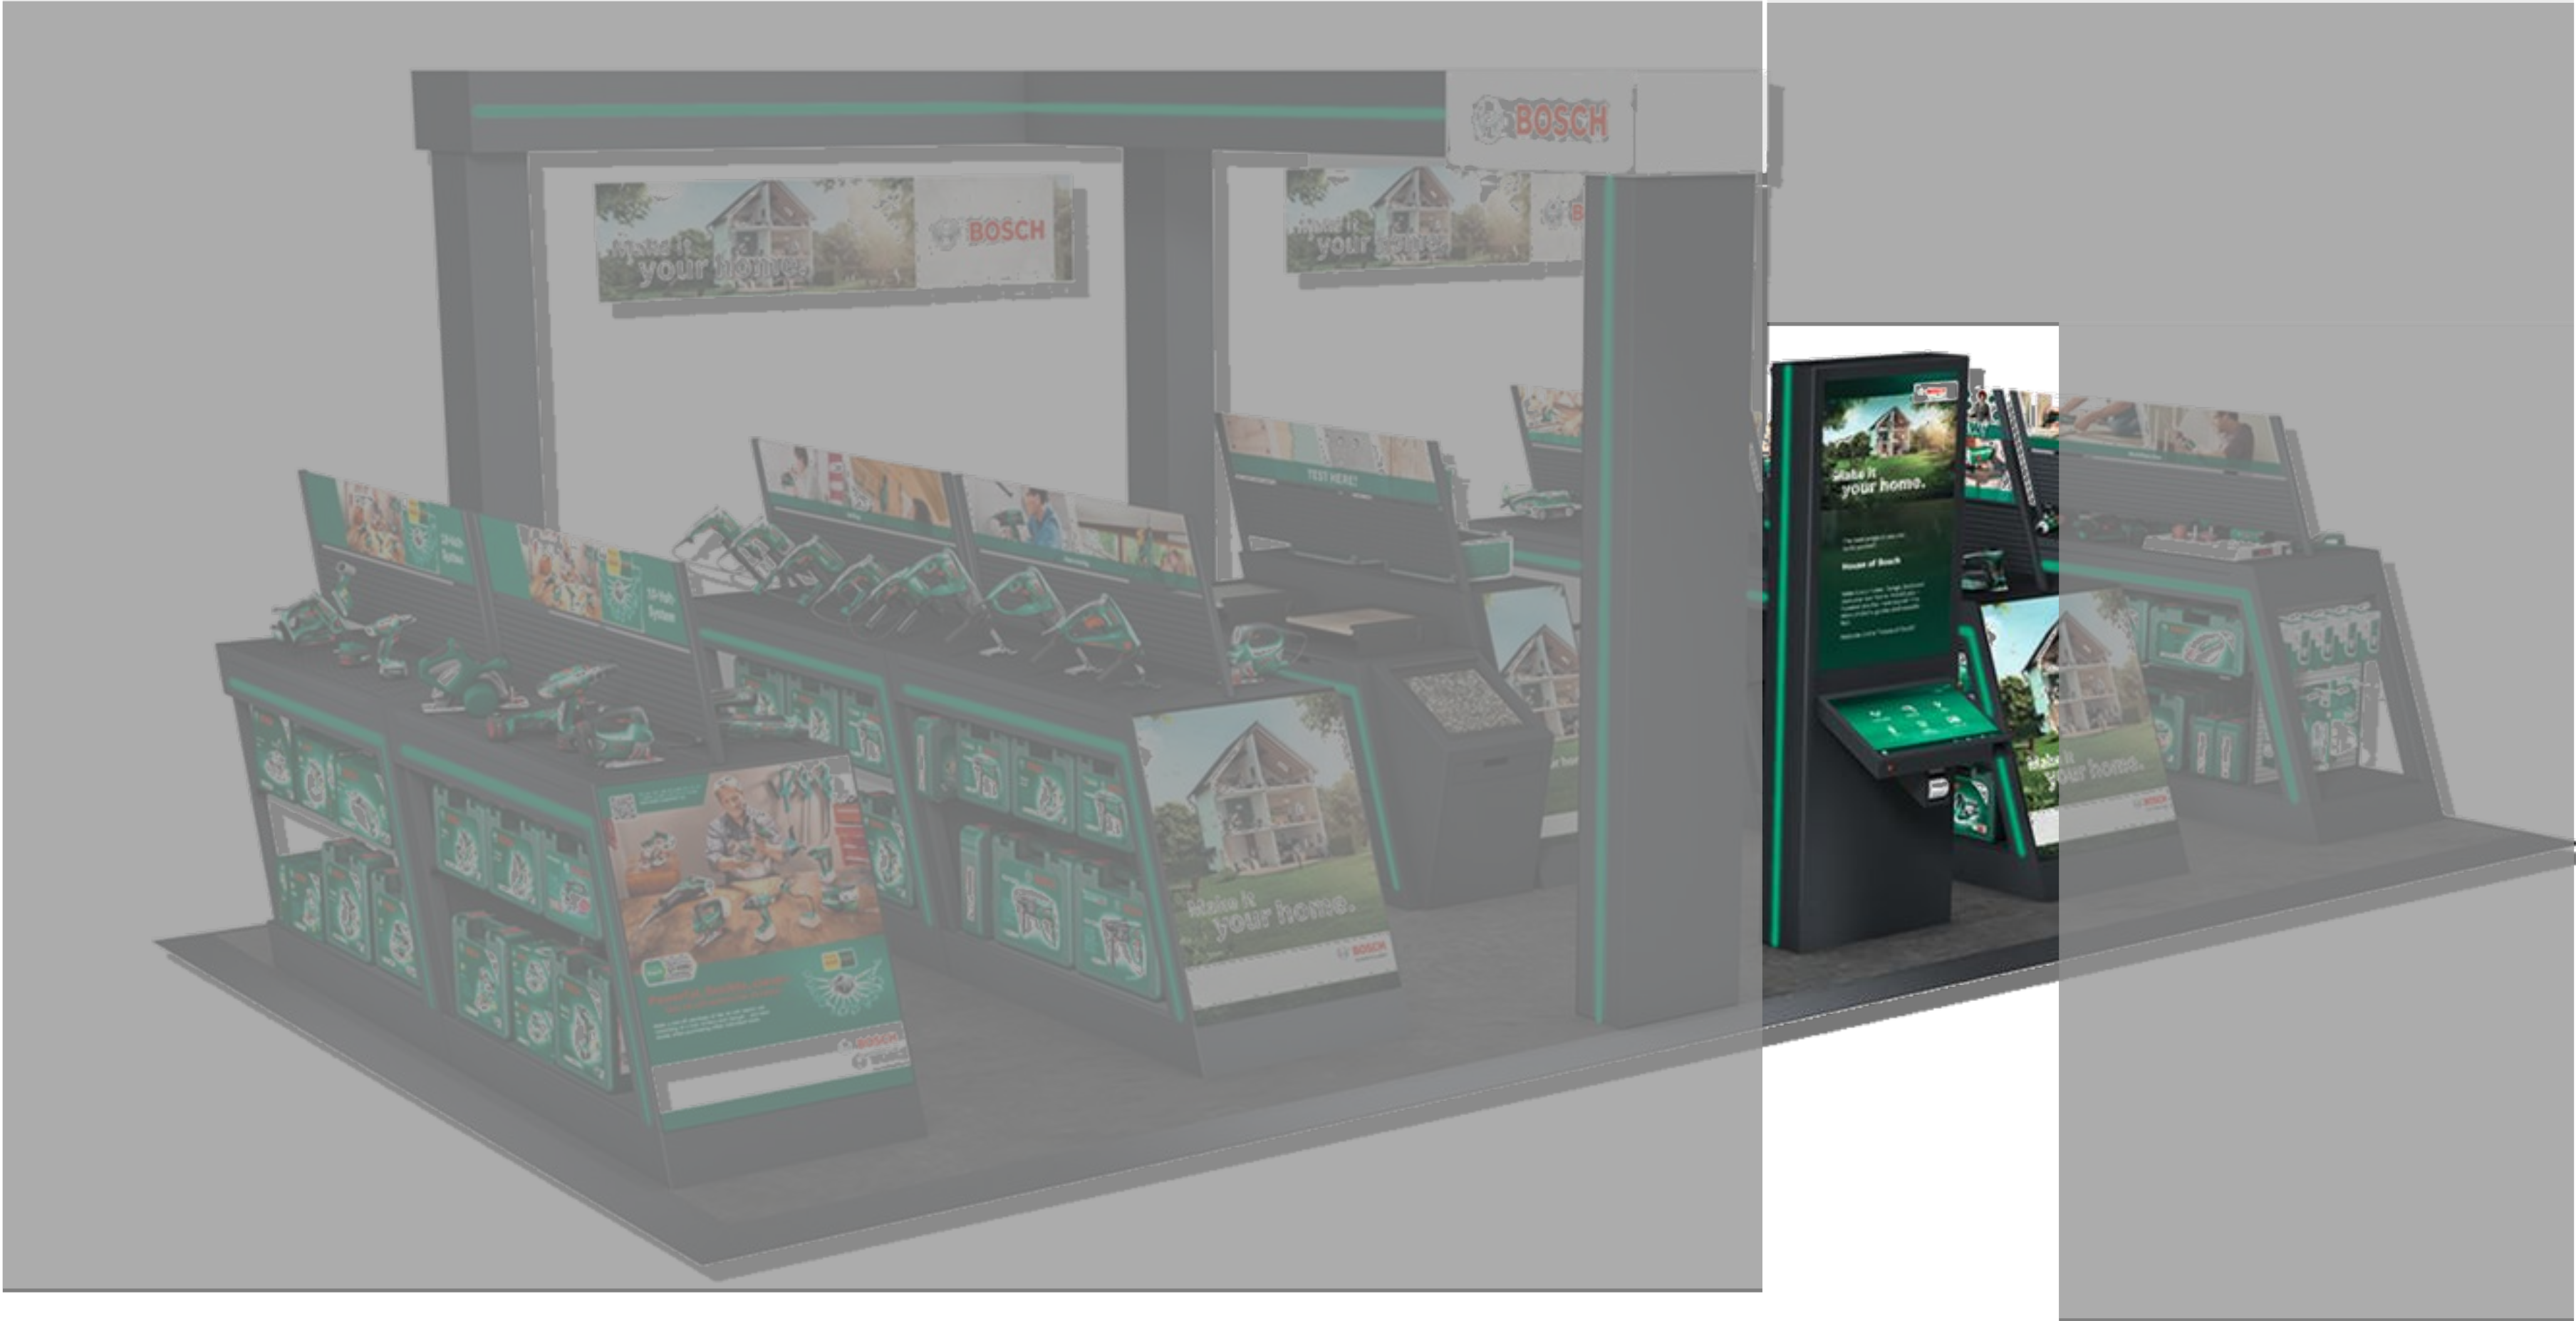

dimedis

Khalid El Boubsi
Projektleiter

dimedis

Digital Signage am POS:
Die Bosch Experience Zone

BOSCH

Invented for life

- Hintergründe
- Projekt, Funktionen, Features
- Rollout

Hintergründe

Die BOSCH Experience Zone

80% der Recherchen finden **online** statt

70% der Kaufentscheidungen werden **offline** am POS getroffen

Verbinden der beiden Welten

Das neue SIS-Konzept

Das Terminal-Konzept

Projekt, Funktionen, Features

Internationales Rollout

- Unterschiedliche Handelsketten
- CE Kennzeichnung – Dekra + EMV
- UX Test & Nutzerforschung
- Einbindung bestehende Datenquellen
- Einführung in mehr als 25 Ländern
- 23 Systemsprachen

Lieferumfang

48" Digital Signage Monitor

23" Interactive Touch Monitor

Nahrungssensor

Einbaudrucker

2D/3D Scanner

Beacon/NFC optional

Rollout